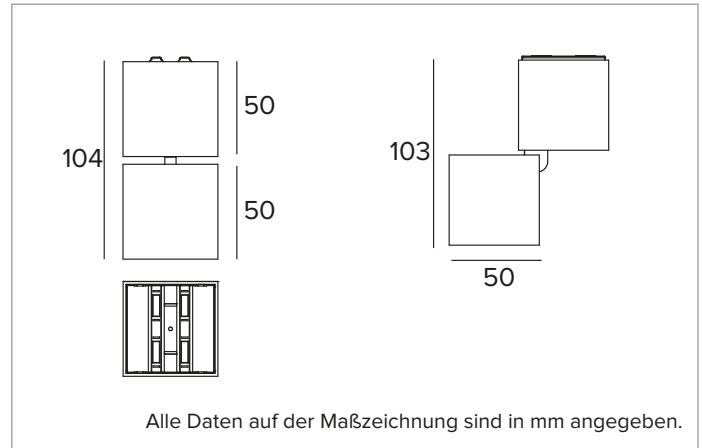

## Magnetisches LED-Lichtmodul mit Niederspannung, ausrichtbar

		4000K	H(m)	D(m)	E <sub>max</sub> (lx)
		Ra90		37°	
		Fixture Power	7W	1	0.66
		Source Flux	1060lm	2	1.32
		Fixture Flux	873lm	3	1.98
		Efficacy	123lm/W	4	2.64
TS1127	I <sub>max</sub> =1896cd/klm	I <sub>max</sub>	2010cd	5	3.31

### MECHANISCHE MERKMALE

Gehäuse aus weiß lackiertem Druckguss-Aluminium. Ausrichtbare Leuchte, 50x50mm. Ausrichtungsmöglichkeit des Gehäuses um 0° +90° auf vertikaler und 358° auf horizontaler Ebene.  
**Farbe und Oberfläche: Kreideweiß**  
**Abmessungen: 50x50mm**  
**Gewicht: 0,02Kg**  
**Version: SCHWENKBAR**  
**Schutzart: IP20**